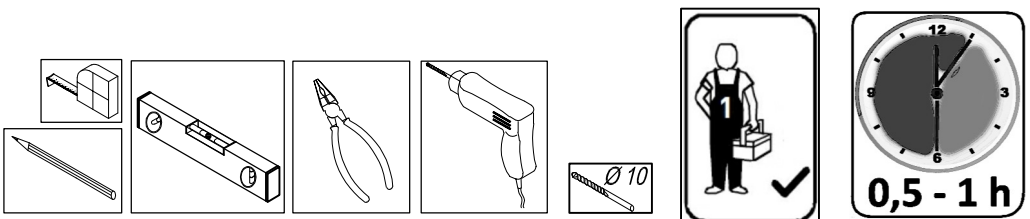

Kolpa·san®
by KOLPA

- SI** Montažno navodilo
- HR** Upute za montažu
- BIH** Upute za montažu
- SRB** Uputstva za montažu
- BIH** Uputstva za montažu
- CG** Uputstva za montažu
- MK** Инструкцији за монтажа
- HU** Szerelési utasítás
- GB** Assembly Instructions
- DE** Einbauanleitungen
- RU** Инструкция по монтажу
- FR** Instruction d'assemblage

Tip: EVELIN - OGE 55,65, 80